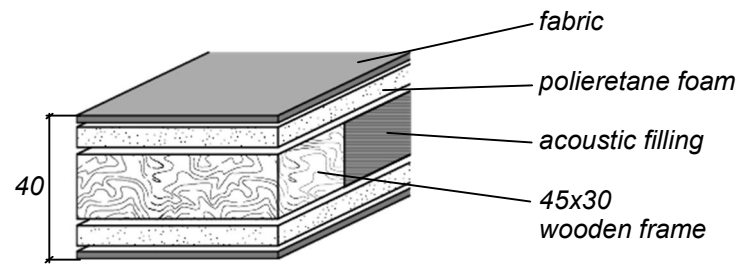

**Panel Structure**

Tolerances (mm)			
Dimension			Deviation
1	-	20	± 0.2
20	-	50	± 0.5
50	-	200	± 1.0
200	-		± 2.0

Description	Item Code	H (mm)	W (mm)	X (mm)	Y (mm)	Z (mm)
Acoustic Table Screen 800x650x40	A2FA001	650	800	450	475	26,5
Acoustic Table Screen 1200x650x40	A2FA003	650	1200	450	475	184
Acoustic Table Screen 1400x650x40	A2FA005	650	1400	450	475	184
Acoustic Table Screen 1600x650x40	A2FA007	650	1600	450	475	184
Acoustic Table Screen 1800x650x40	A2FA009	650	1800	450	475	184
Acoustic Table Screen 2000x650x40	A2FA011	650	2000	450	475	184
Acoustic Table Screen 800x800x40	A2FA002	800	800	600	625	26,5
Acoustic Table Screen 1200x800x40	A2FA004	800	1200	600	625	184
Acoustic Table Screen 1400x800x40	A2FA006	800	1400	600	625	184
Acoustic Table Screen 1600x800x40	A2FA008	800	1600	600	625	184
Acoustic Table Screen 1800x800x40	A2FA010	800	1800	600	625	184
Acoustic Table Screen 2000x800x40	A2FA012	800	2000	600	625	184