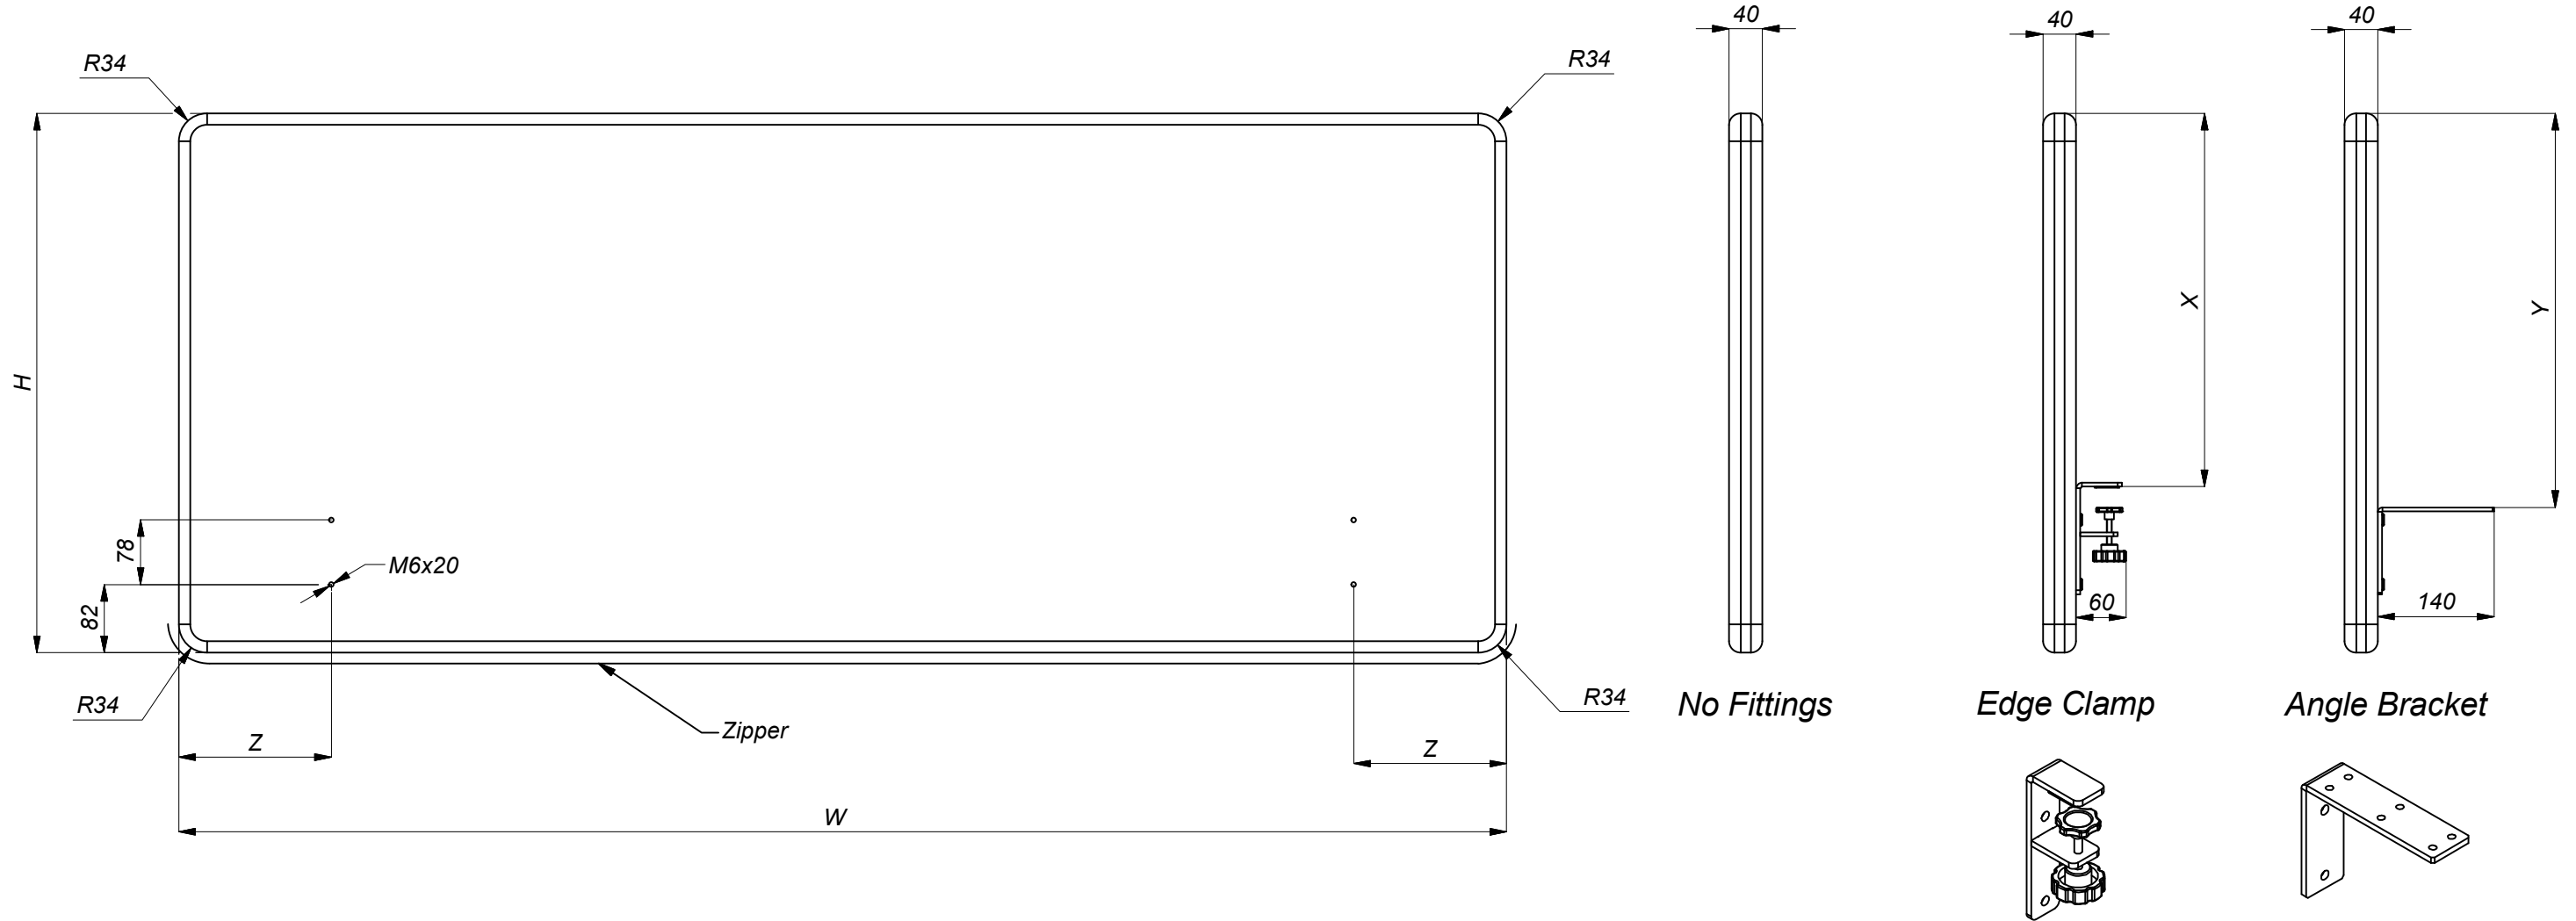

**Panel Structure**

Tolerances (mm)			
Dimension			Deviation
1	-	20	± 0.2
20	-	50	± 0.5
50	-	200	± 1.0
200	-		± 2.0

Description	Item Code	H (mm)	W (mm)	X (mm)	Y (mm)	Z (mm)
Acoustic Table Screen 800x650x40	A2FA001	650	800	450	475	26,5
Acoustic Table Screen 1200x650x40	A2FA003	650	1200	450	475	184
Acoustic Table Screen 1400x650x40	A2FA005	650	1400	450	475	184
Acoustic Table Screen 1600x650x40	A2FA007	650	1600	450	475	184
Acoustic Table Screen 1800x650x40	A2FA009	650	1800	450	475	184
Acoustic Table Screen 2000x650x40	A2FA011	650	2000	450	475	184
Acoustic Table Screen 800x800x40	A2FA002	800	800	600	625	26,5
Acoustic Table Screen 1200x800x40	A2FA004	800	1200	600	625	184
Acoustic Table Screen 1400x800x40	A2FA006	800	1400	600	625	184
Acoustic Table Screen 1600x800x40	A2FA008	800	1600	600	625	184
Acoustic Table Screen 1800x800x40	A2FA010	800	1800	600	625	184
Acoustic Table Screen 2000x800x40	A2FA012	800	2000	600	625	184